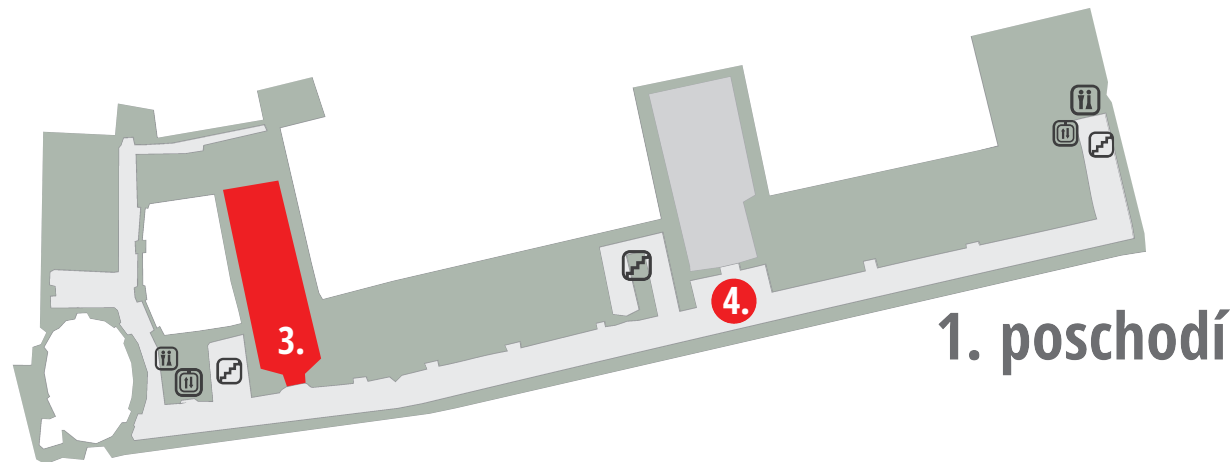

# Umělecké centrum Univerzity Palackého Univerzitní 3

1. Atrium – registrace, coffee break
2. Kaple Božího těla – přednáškový sál
3. Auditorium maximum
4. Poster session

Připojení na **Wi Fi** v místě konání:  
network ID: upol-guest  
password: Aeduca\_2015

**A=DUCA**  
ADULT EDUCATION CONFERENCE

Univerzita Palackého  
v Olomouci

1. poschodí

přízemí